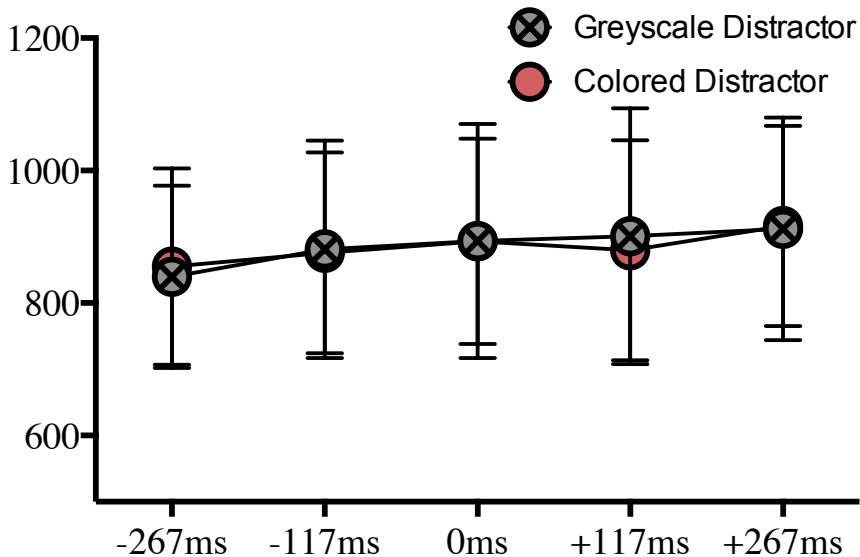

Response Time (ms)

SOA