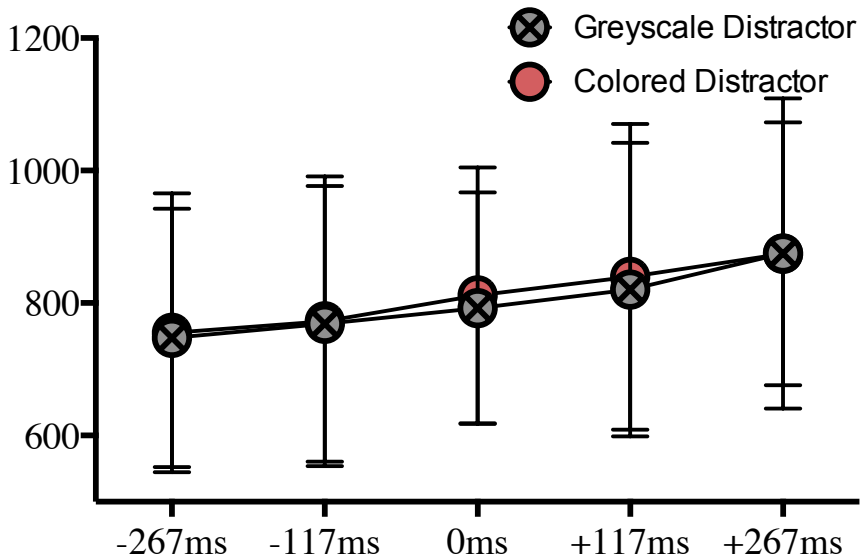

Response Time (ms)

SOA