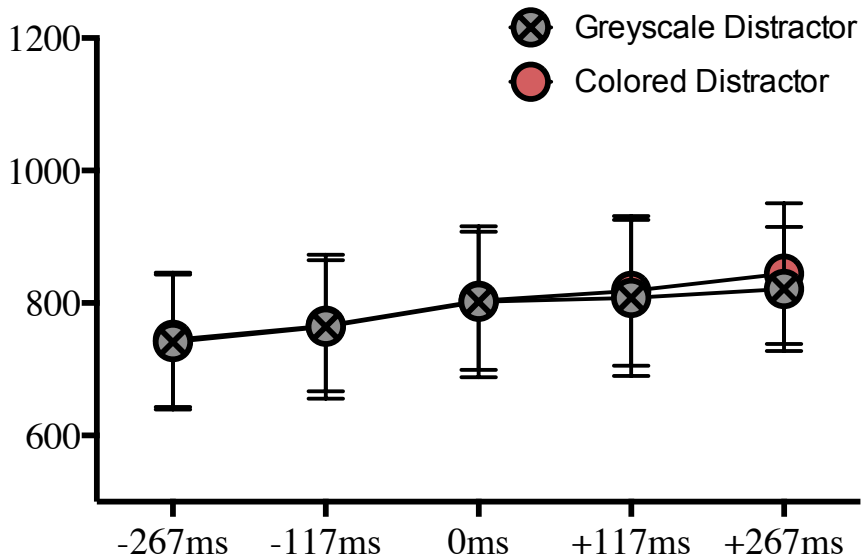

Response Time (ms)

SOA